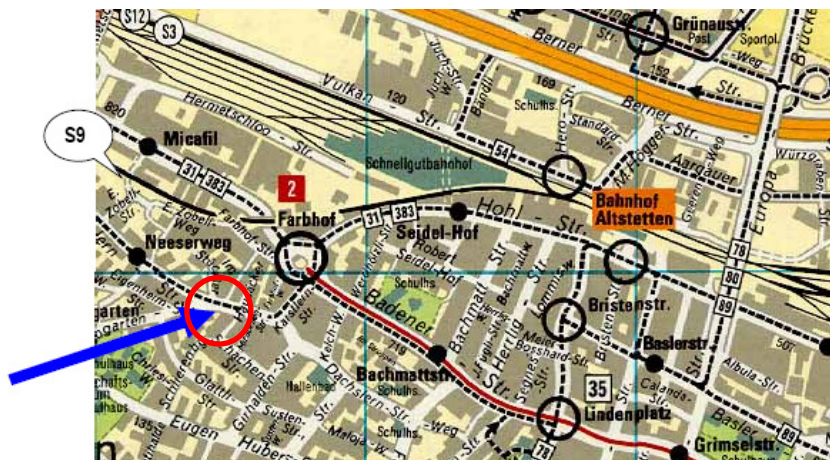

Situationsplan work4you

Westtor, Dachslernstrasse 63/67, 8048 Zürich (-Altstetten)

Anfahrt mit öffentlichen Verkehrsmitteln:

bis **Farbhof** (Endstation Tram Nr. 2, oder mit S 3,9,12 bis Bahnhof Altstetten, dann mit Bus 31 zwei Stationen Richtung Schlieren).

Anfahrt mit Auto:

Badenerstrasse bis Farbhof (Endstation Tram Nr. 2), dann links und kurz danach wieder rechts; Achtung: es ist nur eine beschränkte Anzahl Parkplätze (blaue Zone) vorhanden.